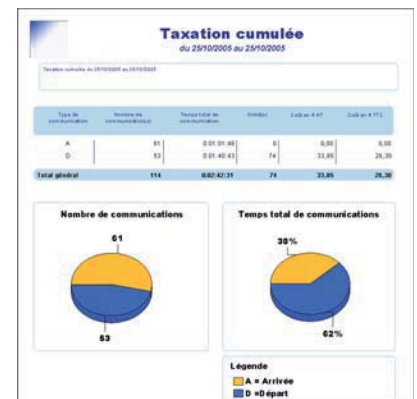

Annuaire

Taxation cumulée et répartition
graphique

COMPLET

- ★ Annuaire interne et annuaire externe
- ★ Gestion de la taxation et de la refacturation
- ★ Contrôle du trafic téléphonique
- ★ Amélioration de la qualité de l'accueil
- ★ Multi-opérateur

Fonctions principales

Annuaire

- Annuaire interne à 3 niveaux hiérarchiques
- Annuaire externe à 2 niveaux hiérarchiques
- Fiche personnelle avec photo
- Détection automatique des postes non intégrés

Taxation

- Taxation à l'impulsion et taxation à la seconde
- Multi-opérateurs
- Intégration native de la géographie tarifaire
- Gestion des codes affaires (Avocats, Consultants...)

Accueil

- Contrôle des flux téléphoniques
- Comptabilisation des appels entrants efficaces et non efficaces
- Différenciation de l'inefficacité sur 'occupation' et 'non réponse'
- Amélioration de la qualité d'accueil sur une période (Opératrice, groupe de postes...)