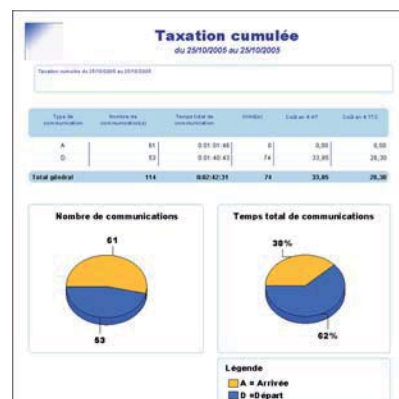

Annuaire

Taxation cumulée et répartition
graphique

COMPLET

- ★ Annuaire interne et annuaire externe
- ★ Gestion de la taxation et de la refacturation
- ★ Contrôle du trafic téléphonique
- ★ Amélioration de la qualité de l'accueil
- ★ Multi-opérateur

Fonctions principales

Annuaire

- Annuaire interne à 3 niveaux hiérarchiques
- Annuaire externe à 2 niveaux hiérarchiques
- Fiche personnelle avec photo
- Détection automatique des postes non intégrés

Taxation

- Taxation à l'impulsion et taxation à la seconde
- Multi-opérateurs
- Intégration native de la géographie tarifaire
- Gestion des codes affaires (Avocats, Consultants...)

Accueil

- Contrôle des flux téléphoniques
- Comptabilisation des appels entrants efficaces et non efficaces
- Différenciation de l'inefficacité sur 'occupation' et 'non réponse'
- Amélioration de la qualité d'accueil sur une période (Opératrice, groupe de postes...)