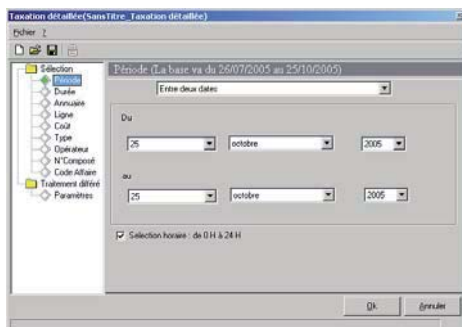

Annuaire

Taxation cumulée et répartition
graphique

COMPLET

- ★ Annuaire interne et annuaire externe
- ★ Gestion de la taxation et de la refacturation
- ★ Contrôle du trafic téléphonique
- ★ Amélioration de la qualité de l'accueil
- ★ Multi-opérateur

Fonctions principales

Annuaire

- Annuaire interne à 3 niveaux hiérarchiques
- Annuaire externe à 2 niveaux hiérarchiques
- Fiche personnelle avec photo
- Détection automatique des postes non intégrés

Taxation