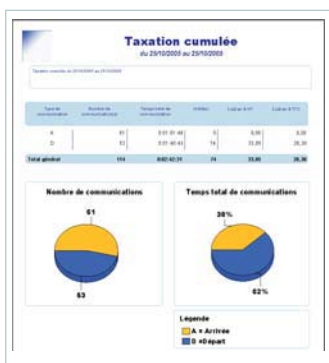

**l'expertise pour la maîtrise
des télécoms**

Gestion des coûts téléphoniques et analyse de l'accueil pour PME

Wintax

Wintax

L'outil indispensable pour la maîtrise des coûts et l'analyse de la performance de l'accueil téléphonique pour TPE et PME

Annuaire

Taxation cumulée et répartition
graphique

COMPLET

- ★ Annuaire interne et annuaire externe
- ★ Gestion de la taxation et de la refacturation
- ★ Contrôle du trafic téléphonique
- ★ Amélioration de la qualité de l'accueil
- ★ Multi-opérateur